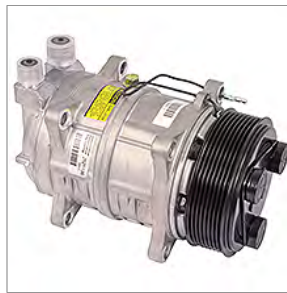

03-00870
(MANEX 03-00870)
COMPRESSOR TM-16HD VOR CAST 123MM PV6 12V