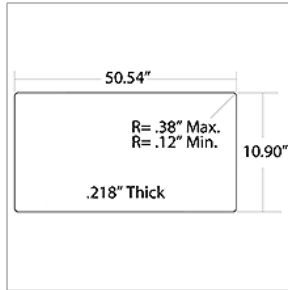

01780535
GLASS, LWR, O/O ENT DR, LAM 70 LT GRN 27.50 CV

Related Items:
Rubber Seal: 01777051

01781301
GLASS, LWR, O/O ENT DR, LAM 70 LT GRN, 24.75 TC

Related Items:
Rubber Seal: 01777085

01781285
GLASS, LWR, O/O ENT DR, LAM CLR, 24.75 TC