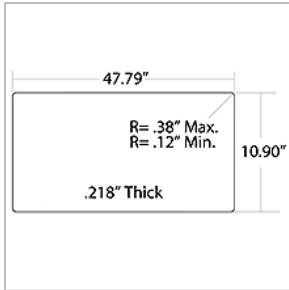

01773175
GLASS, LOWER, O/O ENT DR TEMP CLR 24.75 S CV

Related Items:
Rubber Seal: 01773050