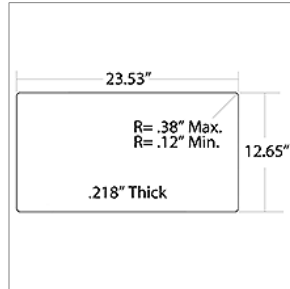

01773092
GLASS,UPPER,O/O ENT DR LAM 70 LT GRD TC