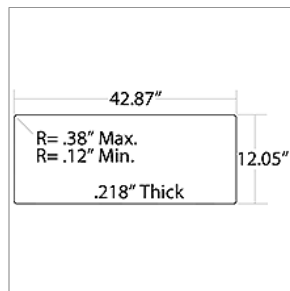

10032312
GLASS ASSY,STORM,O/O ENT DR,UPPER,TINT, T3

10032316
GLASS ASSY,STORM,O/O ENT DR,UPPER,TINT,A3

10032320
GLASS ASSY,STORM,O/O ENT DR,UPPER,TINT,CV

01472638
GLASS,DOOR,ENT,STL TUBE,LOWER,70PCT GRN AA