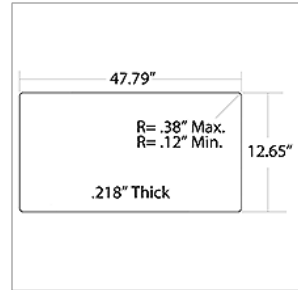

01780535
GLASS, LWR, O/O ENT DR, LAM 70 LT GRN 27.50 CV

Related Items:
Rubber Seal: 01777051

01781301
GLASS, LWR, O/O ENT DR, LAM 70 LT GRN, 24.75 TC

Related Items:
Rubber Seal: 01777085

01781285
GLASS, LWR, O/O ENT DR, LAM CLR, 24.75 TC