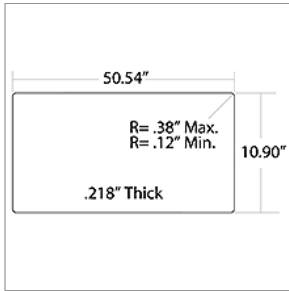

01781350
GLASS, LWR, O/O ENT DR, TEMP CLR, 27.50 CV

Related Items:
Rubber Seal: 01777051