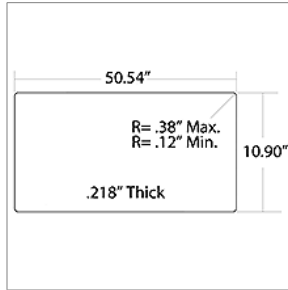

01781343
GLASS, LWR, O/O ENT DR, LAM CLR, 27.50 CV

Related Items:
Rubber Seal: 01777051