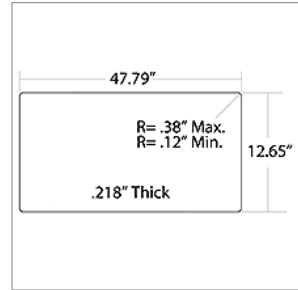

01781293
GLASS, LWR, O/O ENT DR, TEMP CLR, 24.75 TC

Related Items:
Rubber Seal: 01777085