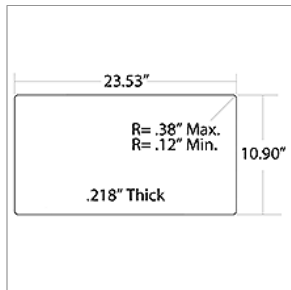

01773142
GLASS,UPPER,O/O ENT DR TEMP CLR CV