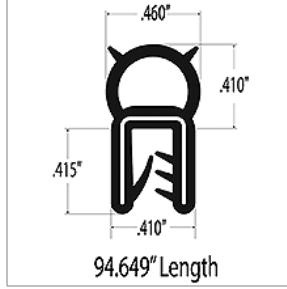

10020905
SEAL,BULB,CLIP-ON,ELECTRICAL ACCESS DOOR