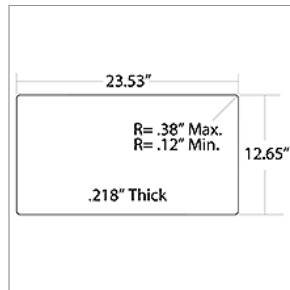

01773134
GLASS,UPPER,O/O ENT DR LAM CLR CV

Related Items:
Rubber Seal: 01773043

01773142
GLASS,UPPER,O/O ENT DR TEMP CLR CV

Related Items:
Rubber Seal: 01773043

01773084
GLASS,UPPER,O/O ENT DR TEMP CLR TC