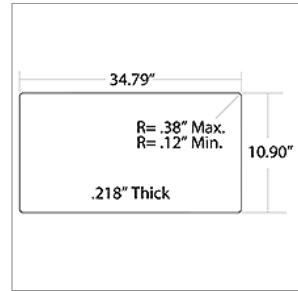

01781350
GLASS, LWR, O/O ENT DR, TEMP CLR, 27.50 CV

Related Items:
Rubber Seal: 01777051

00012779
GLASS, O/O ENTRANCE DOOR, TEMPERED CLR, B1VC

Related Items:
Rubber Seal: 00012775

00012778
GLASS, O/O ENTRANCE DR, LAM 70% LT GREEN, B1VC